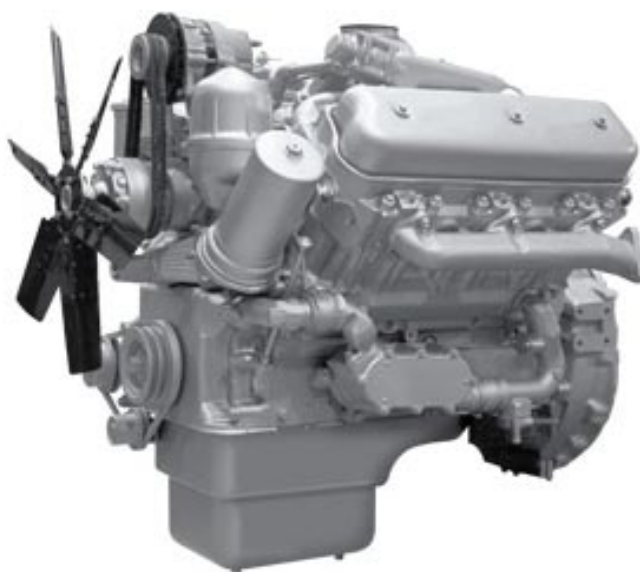

КОММЕРЧЕСКОЕ ПРЕДЛОЖЕНИЕ Двигатель 236ДК

Число и расположение цилиндров	V6
Диаметр цилиндра, мм	130
Ход поршня, мм	140
Рабочий объем цилиндров, л	11,15
Номинальная мощность, кВт (л.с.)	136 (185)
Номинальная частота вращения, об/мин	2000
Максимальный крутящий момент, Н.м (кгс.м)	716 (73)
Частота вращения при максимальном крутящем моменте, об/мин	1300-1500
Минимальный удельный расход топлива, г/кВт.ч (г/л.с.ч)	-
Удельный расход топлива при номинальной мощности, г/кВт.ч (г/л.с.ч)	220 (162)
Расход масла на угар, % к расходу топлива, не более	0,5
Ресурс до капитального ремонта, час	8000
Масса незаправленного двигателя, кг	1090