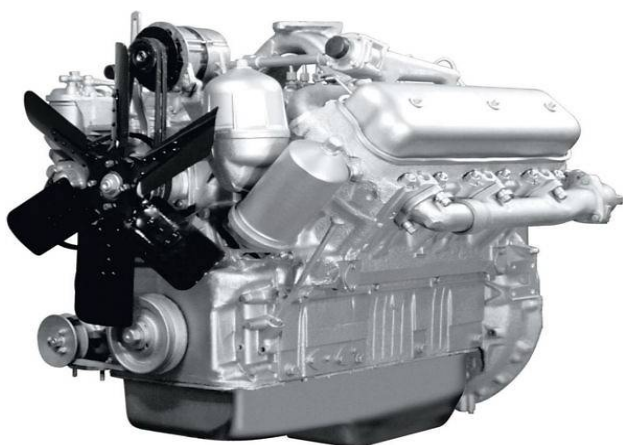

 **BELARUS**

 **FARMA**

 **baltmotors**

 **FRONTLIFT-800**

 **ДЕЛО ТЕХНИКИ**

PIUSI

Fluid Handling Innovation

КОММЕРЧЕСКОЕ ПРЕДЛОЖЕНИЕ Двигатель 236M2