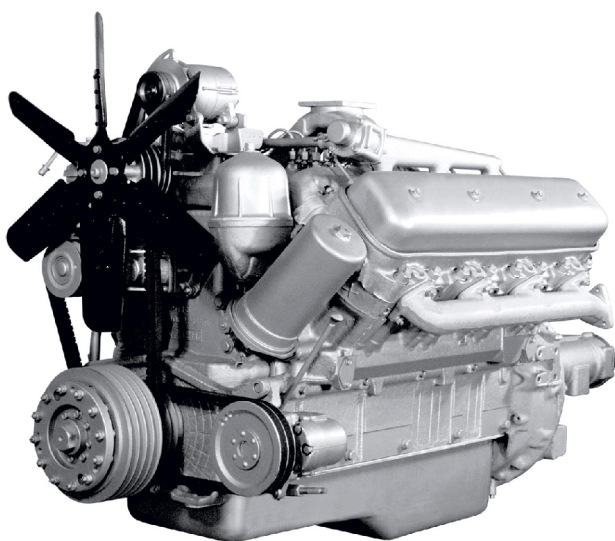

КОММЕРЧЕСКОЕ ПРЕДЛОЖЕНИЕ Двигатель ЯМЗ-238М2

Число и расположение цилиндров	V8
Диаметр цилиндра, мм	130
Ход поршня, мм	140
Рабочий объем цилиндров, л	14,86
Мощность, кВт(л.с.)	176 (240)
Частота вращения, об/мин	2100
Максимальный крутящий момент, Н.м (кгс.м)	883 (90)
Частота вращения при максимальном крутящем моменте, об/мин	1250–1450
Минимальный удельный расход топлива, г/кВт.ч (г/л.с.ч)	214 (157)
Сцепление	-
КПП	-
Габариты, мм	1220×1005×1220
Масса, кг	1075
ТНВД	30.05.80
Генератор, модель	1322.3771
Применяемость	Судовые двигатели; судовые дизель-редукторные агрегаты