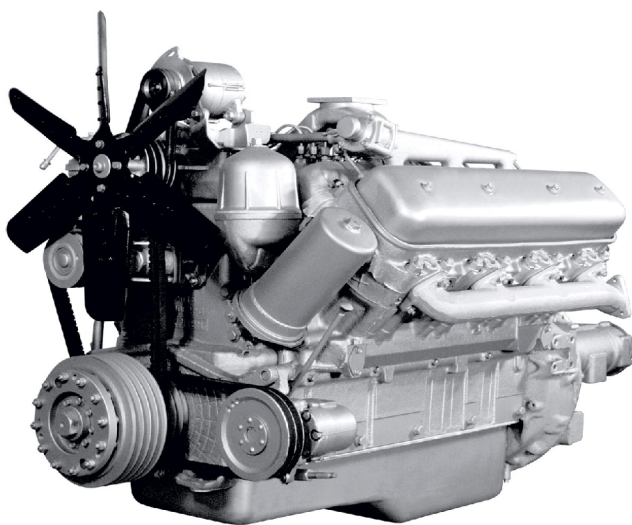

КОММЕРЧЕСКОЕ ПРЕДЛОЖЕНИЕ Двигатель ЯМЗ-238АК

Число и расположение цилиндров	V8
Диаметр цилиндра, мм	130
Ход поршня, мм	140
Рабочий объем цилиндров, л	14,86
Мощность, кВт(л.с.)	173 (235)
Частота вращения, об/мин	2000
Максимальный крутящий момент, Н.м (кгс.м)	932 (95)
Частота вращения при максимальном крутящем моменте, об/мин	1300–1500
Минимальный удельный расход топлива, г/кВт.ч (г/л.с.ч)	220 (162)
Сцепление	Механизм отбора мощности
КПП	Механизм отбора мощности
Габариты, мм	2100×980×1030
Масса, кг	1250
ТНВД	808.5
Генератор, модель	Г1000ВК.11.1
Применяемость	Комбайн «Дон-1500Б» (ООО «КЗ «Ростсельмаш»)