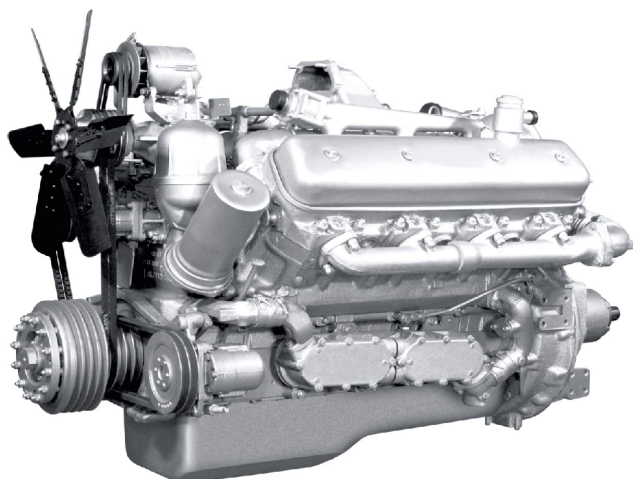

КОММЕРЧЕСКОЕ ПРЕДЛОЖЕНИЕ Двигатель ЯМЗ-238НД5

Число и расположение цилиндров	V8
Диаметр цилиндра, мм	130
Ход поршня, мм	140
Рабочий объем цилиндров, л	14,86
Мощность, кВт(л.с.)	220 (300)
Частота вращения, об/мин	1900
Максимальный крутящий момент, Н.м (кгс.м)	1280 (130)
Частота вращения при максимальном крутящем моменте, об/мин	1100–1400
Минимальный удельный расход топлива, г/кВт.ч (г/л.с.ч)	220 (162)*
Сцепление	-
КПП	-
Габариты, мм	1370×1045×1070
Масса, кг	1145
ТНВД	805.7-40
Генератор, модель	5702.3701-30
Применяемость	Трактор К-744Р1 (ЗАО «ПТЗ», С.-Петербург); трактор МоА3-49011